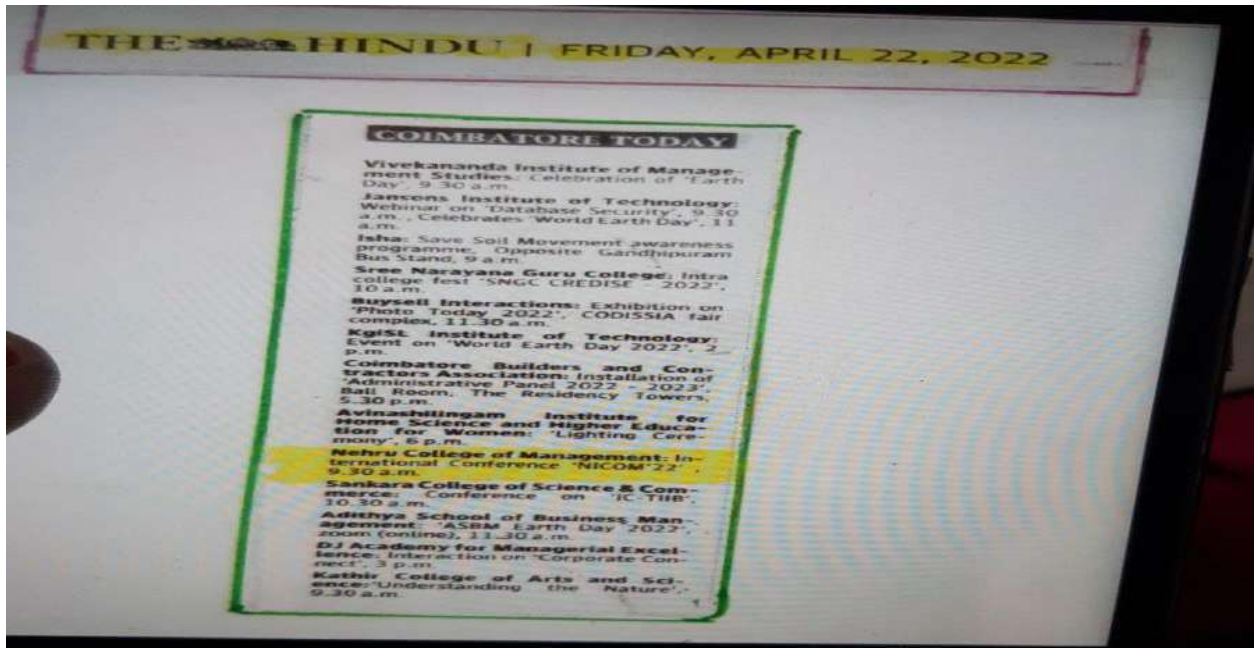

MEDIA COVERAGE:

ஆன்மீகம்

- 10-நாள் சிவசேவை**
சிவசிவக் குழுவினரின் தலைமையில் கீழ்க்கண்ட இடங்களில் நடைபெறும் ஆன்மீக விழாக்கள் குறித்து விவரம் பக்கம் 10-இல் காண்க.
- விடுமுறை குழுக்கள்**
விடுமுறை குழுக்கள் மூலமாக நடைபெறும் ஆன்மீக விழாக்கள் குறித்து விவரம் பக்கம் 10-இல் காண்க.